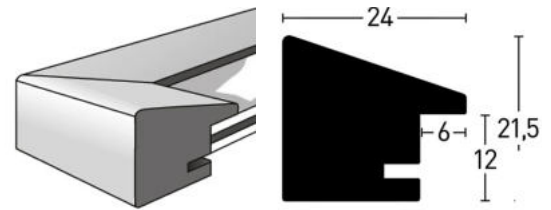

Essential

BW-Set | Sample Set:
Art.Nr. | Ref.No.: **900300**
Winkel | Samples: 5

Farboberflächen | Colour surfaces

Max. Einlegehöhe 1,5 mm | Max. insertion height 1,5 mm

» Essential <		Formate in cm / sizes in cm							
Farben	Colours	DIN A4				DIN A3			
		13 x 18*	15 x 20*	18 x 24*	21 x 29,7	24 x 30	29,7 x 42	30 x 30	30 x 40
Birke	Birch	4832 001	4817 001	4834 001	4821 001	4822 001	4819 001	4833 001	4830 001
Kirsche	Cherry	4832 002	4817 002	4834 002	4821 002	4822 002	-	4833 002	4830 002
Palisander	Palisander	4832 003	4817 003	4834 003	4821 003	4822 003	4819 003	4833 003	4830 003
Schwarz	Black	4832 004	4817 004	4834 004	4821 004	4822 004	4819 004	4833 004	4830 004
Weiß	White	4832 005	4817 005	4834 005	4821 005	4822 005	4819 005	4833 005	4830 005

Farben	Colours	DIN A2				DIN A1			
		40 x 40	40 x 50	40 x 60	42 x 59,4	50 x 60	50 x 70	59,4 x 84,1	60 x 80
Birke	Birch	4844 001	4840 001	4846 001	-	4850 001	4852 001	4856 001	4862 001
Kirsche	Cherry	-	4840 002	-	-	4850 002	4852 002	4856 002	4862 002
Palisander	Palisander	4844 003	4840 003	4846 003	4841 003	4850 003	4852 003	4856 003	4862 003
Schwarz	Black	4844 004	4840 004	4846 004	4841 004	4850 004	4852 004	4856 004	4862 004
Weiß	White	4844 005	4840 005	4846 005	4841 005	4850 005	4852 005	4856 005	4862 005

* Fotorahmen mit MDF-Rückwand und Aufsteller
Table Top frame with MDF back panel and easel

Für Sonderformate nutzen Sie das Zuschnittprofil Essential | For custom sizes please use the chop moulding Essential