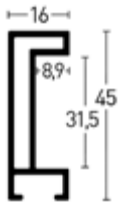

Schwarz matt | Frosted Black ²

2224021 7224021

Profil 225 | Profile 225

BW-Set | Sample Set:

Art.Nr. | Ref.No.: **901225**

Winkel | Samples: **14**

Farboberflächen | Colour surfaces

1:1

1:2