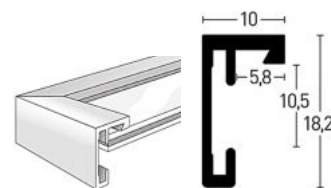

C2 - B1

Leistenseite glatt¹
smooth side¹
Leistenseite mit Struktur²
side with structure²