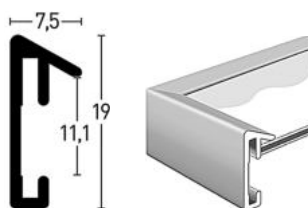

Gallery Junior

- Max. Einlegetiefe 4,7 mm
- Max. insertion height 4,7 mm

Pixel

- Max. Einlegetiefe 2 mm
- Max. insertion height 2 mm

Frame Box

- Max. Einlegetiefe 40 mm
- Max. insertion height 40 mm

Frame Box II