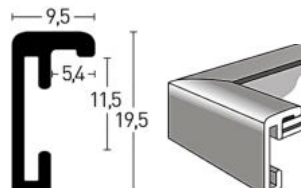

Classic

- Max. Einlegetiefe 2,5 mm
- Max. insertion height 2,5 mm