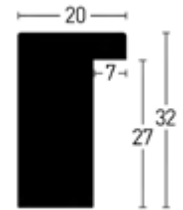

Whitewoods 20 x 32

1:1

Weiß | White 📏 9254100 📎 7254100

Kiefer | Pine

Lack
Varnish

Modern
Modern

Whitewoods 26

1:1