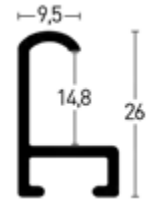

Profil 15 | Profile 15

BW-Set | Sample Set:
 Art.Nr. | Ref.No.: **901015**
 Winkel | Samples: **35**

Farboberflächen | Colour surfaces

1:1

Leistenseite glatt¹
 smooth side¹

Leistenseite mit Struktur²
 side with structure²