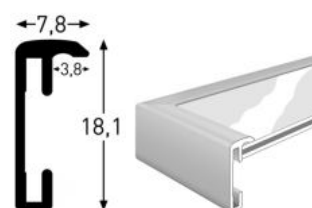

Gallery Junior

- Max. Einlegetiefe 4,7 mm
- Max. insertion height 4,7 mm

Pixel

- Max. Einlegetiefe 2 mm
- Max. insertion height 2 mm

Frame Box

- Max. Einlegetiefe 40 mm
- Max. insertion height 40 mm

Frame Box II

- Max. Einlegetiefe 20 mm
- Max. insertion height 20 mm

Accent

- Max. Einlegetiefe 1,5 mm
- Max. insertion height 1,5 mm

Rahmenprofile | Frame Profiles

<p>Derby</p>  <p>■ Max. Einlegetiefe 1,5 mm Max. insertion height 1,5 mm</p>	<p>Essential</p>  <p>■ Max. Einlegetiefe 1,5 mm Max. insertion height 1,5 mm</p>	<p>Quadrum 16 x 20</p>  <p>■ Max. Einlegetiefe 2,5 mm Max. insertion height 2,5 mm</p>	<p>Quadrum 16 x 25</p>  <p>■ Max. Einlegetiefe 6 mm Max. insertion height 6 mm</p>
<p>Skava</p>  <p>■ Max. Einlegetiefe 1,5 mm Max. insertion height 1,5 mm</p>	<p>XL</p>  <p>■ Max. Einlegetiefe 6 mm Max. insertion height 6 mm</p>	<p>Ascot</p>  <p>■ Max. Einlegetiefe 1,3 mm Max. insertion height 1,3 mm</p>	<p>Zoom</p>  <p>■ Max. Einlegetiefe 1,3 mm Max. insertion height 1,3 mm</p>