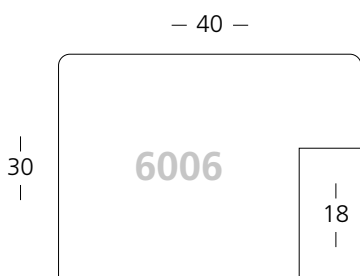

- 6006/46 Aluminium | Aluminium
- 47 Stahl | Steel
- 48 Schwarz glanz | Polished Black
- 49 Weiß glanz | Polished White

☑ für **Zuschnitt** setzen Sie eine **7** vor die Bestellnummer
for **chop-service** please add a **7** to start the reference

BW-Set | Sample Set
(Black & White):
Art.Nr. | Ref.No.: **900588**
Winkel | Samples: 12

BW-Set | Sample Set
(Alu, Gold, Stahl, Steel):
Art.Nr. | Ref.No.: **900589**
Winkel | Samples: 17