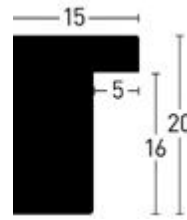

Havana Floaters 34

Fortuna 15x20