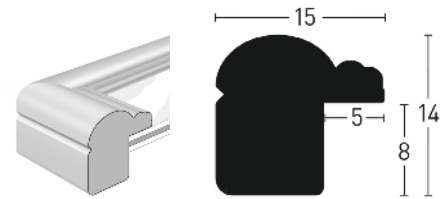

Ascot

The mark of responsible forestry

1:1

Farboberflächen | Colour surfaces

Max. Einlegetiefe 1,3 mm | Max. insertion height 1,3 mm