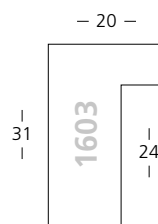

BW-Set | Sample Set:
Art.Nr. | Ref.No.: 900599
Winkel | Samples: 6