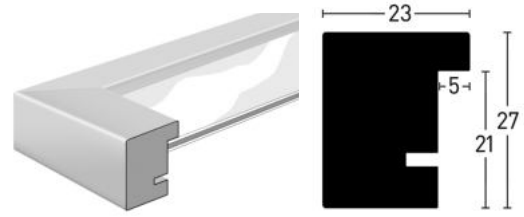

XL

BW-Set | Sample Set:
Art.Nr. | Ref.No.: 900538
Winkel | Samples: 4

Farboberflächen | Colour surfaces

1:1

Max. Einlegehöhe 6 mm | Max. insertion height 6 mm