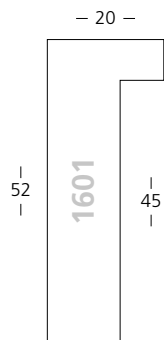

BW-Set | Sample Set:
Art.Nr. | Ref.No.: 900597
Winkel | Samples: 6