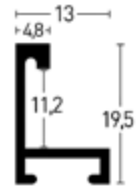

Leistenseite glatt ¹

smooth side ¹

Leistenseite mit Struktur ²

side with structure ²

Weiß gekalkt | White chalked

7273520

Hellgrau | Light Grey

7273522