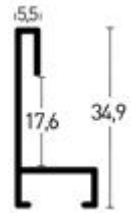

Farboberflächen | Colour surfaces

1:1

Leistenseite glatt ¹

smooth side ¹

Leistenseite mit Struktur ²

side with structure ²

Anthrazit | Anthracite

7034524