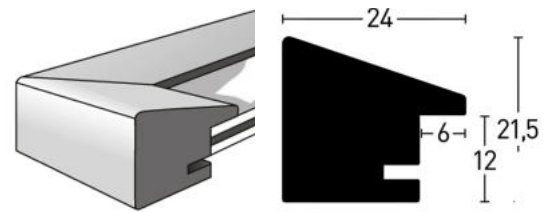

Essential

BW-Set | Sample Set:
Art.Nr. | Ref.No.: **900300**
Winkel | Samples: 5

Farboberflächen | Colour surfaces

Max. Einlegehöhe 1,5 mm | Max. insertion height 1,5 mm