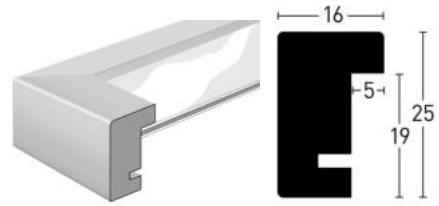

Quadrum 16x25