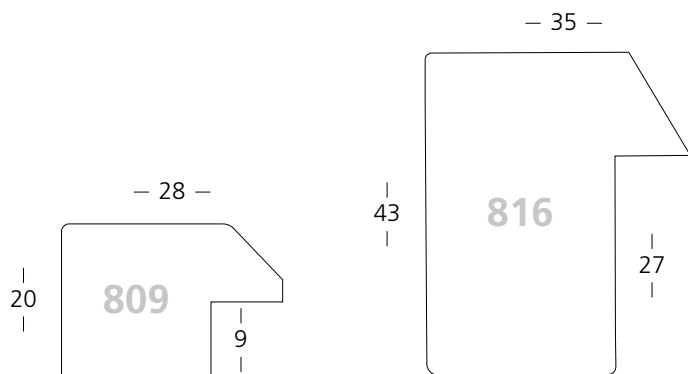

Contemporanea

Kiefernholz | Pine

Handvergoldung
Hand gilding

Modern
Modern