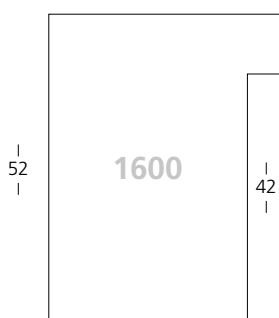

Matrix

Profil 1600 mit Ayous | Profile 1600 with Ayous

Acrylfolie
Acrylic foil

Modern
Modern

Die Leisten sind mit einer Schutzfolie versehen.
Mouldings are covered with a protective film.

– 39 –

- 1600/46 Aluminium | Aluminium
- 47 Stahl | Steel
- 48 Schwarz glanz | Polished Black
- 49 Weiß glanz | Polished White