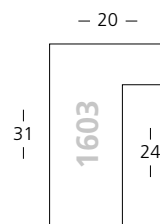

BW-Set | Sample Set:
Art.Nr. | Ref.No.: 900599
Winkel | Samples: 6