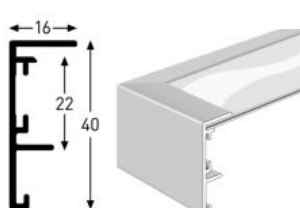

Gallery Junior

- Max. Einlegetiefe 4,7 mm
- Max. insertion height 4,7 mm

Pixel

- Max. Einlegetiefe 2 mm
- Max. insertion height 2 mm

Frame Box

- Max. Einlegetiefe 40 mm
- Max. insertion height 40 mm

Frame Box II