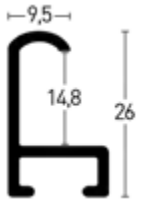

715016

Profil 15 | Profile 15

BW-Set | Sample Set:
 Art.Nr. | Ref.No.: **901015**
 Winkel | Samples: **35**

Farboberflächen | Colour surfaces

1:1

Leistenseite glatt¹
 smooth side¹

Leistenseite mit Struktur²
 side with structure²