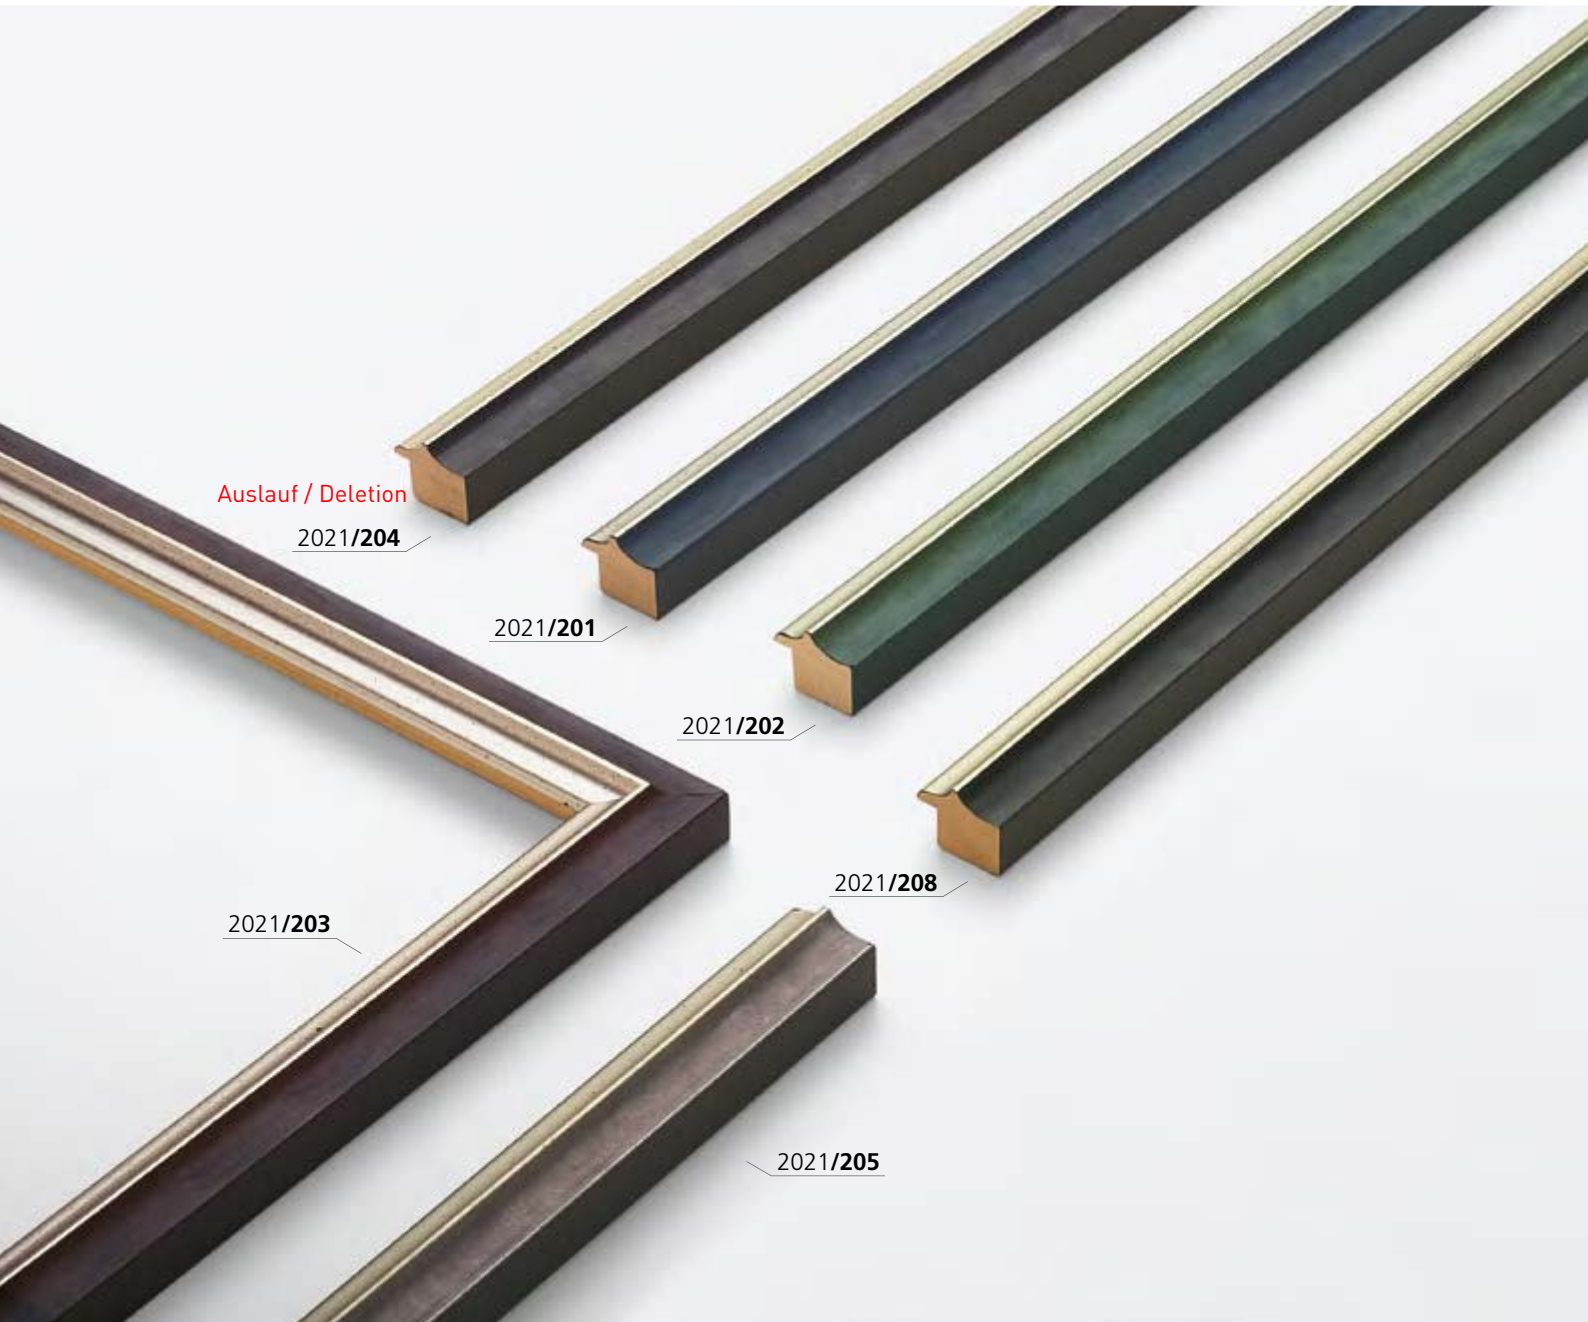

Skyline

Kiefernholz | Pine

Folie
Foil

Klassisch
Classic

- 2021/201 Silber/Blau | Silver/Blue
- 202 Silber/Grün | Silver/Green
- 203 Silber/Rot | Silver/Red
- 205 Silber/Grau | Silver/Grey
- 208 Silber/Schwarz | Silver/Black

☑ für **Zuschnitt** setzen Sie eine **7** vor die Bestellnummer
for **chop-service** please add a **7** to start the reference

BW-Set | Sample Set:
Art.Nr. | Ref.No.: **900615**
Winkel | Samples: 5