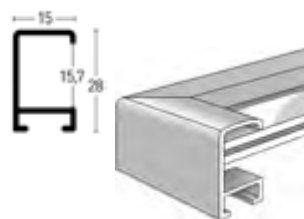

Profil 270 | Profile 270

■ Montage-Set Art. 51001