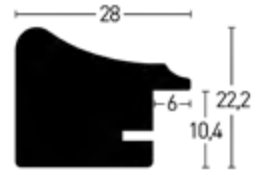

Lack
Varnish

Schwarz | Black

912731 712731

Derby 28

 Kiefer | Pine

Folie
Foil

Klassisch
Classic

BW-Set | Sample Set:
Art.Nr. | Ref.No.: 900242
Winkel | Samples: 3