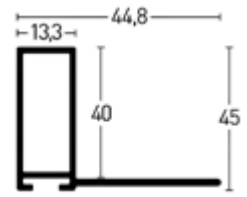

Eloxal Schwarz matt | Jet Black matt ¹