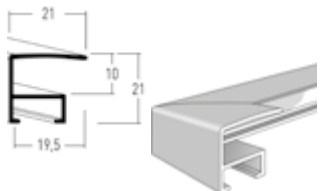

Profil 5 | Profile 5

■ Montage-Set Art. 51001