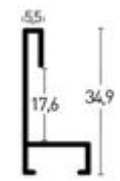

Natura | Profil 34