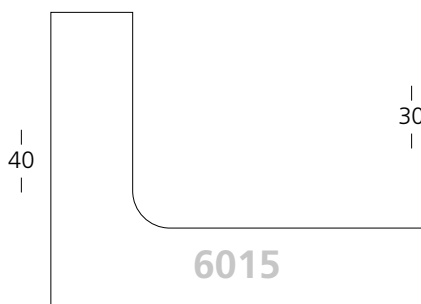

■ 6015/46
47

Aluminium | Aluminium
Stahl | Steel

☑ für **Zuschnitt** setzen Sie eine **7** vor die Bestellnummer
for **chop-service** please add a **7** to start the reference

**BW-Set | Sample Set
(Black & White):**
Art.Nr. | Ref.No.: **900588**
Winkel | Samples: **12**

**BW-Set | Sample Set
(Aluminium, Stahl |
Steel, Gold):**
Art.Nr. | Ref.No.: **900589**
Winkel | Samples: **17**