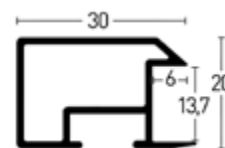

Profil 262 | Profile 262

BW-Set | Sample Set:
 Art.Nr. | Ref.No.: **901262**
 Winkel | Samples: **6**

Farboberflächen | Colour surfaces

1:1

Leistenseite glatt¹
 smooth side¹
Leistenseite mit Struktur²
 side with structure²