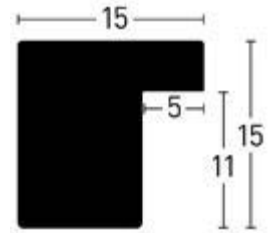

Fortuna 15x15

Kiefer | Pine

Furnier
Veneer

Folie
Foil

Lack
Varnish

Modern
Modern