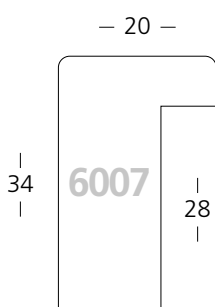

■ 6007/46	Aluminium | Aluminium
47	Stahl | Steel
48	Schwarz glanz | Polished Black
49	Weiß glanz | Polished White

☑ für **Zuschnitt** setzen Sie eine **7** vor die Bestellnummer
for **chop-service** please add a **7** to start the reference

BW-Set | Sample Set
(Black & White):
Art.Nr. | Ref.No.: 900588
Winkel | Samples: 12

BW-Set | Sample Set
(Alu, Gold, Stahl, Steel):
Art.Nr. | Ref.No.: 900589
Winkel | Samples: 17