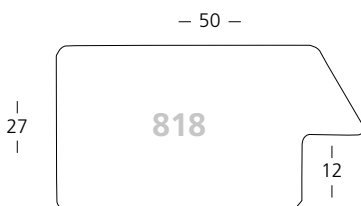

■ 809/31	Schwarz matt | Black mat
32	Weiß matt | White mat
816/31	Schwarz matt | Black mat
32	Weiß matt | White mat
818/31	Schwarz matt | Black mat
32	Weiß matt | White mat

BW-Set | Sample Set:
Art.Nr. | Ref.No.: 900584
Winkel | Samples: 4

☑ für **Zuschnitt** setzen Sie eine **7** vor die Bestellnummer
for **chop-service** please add a **7** to start the reference