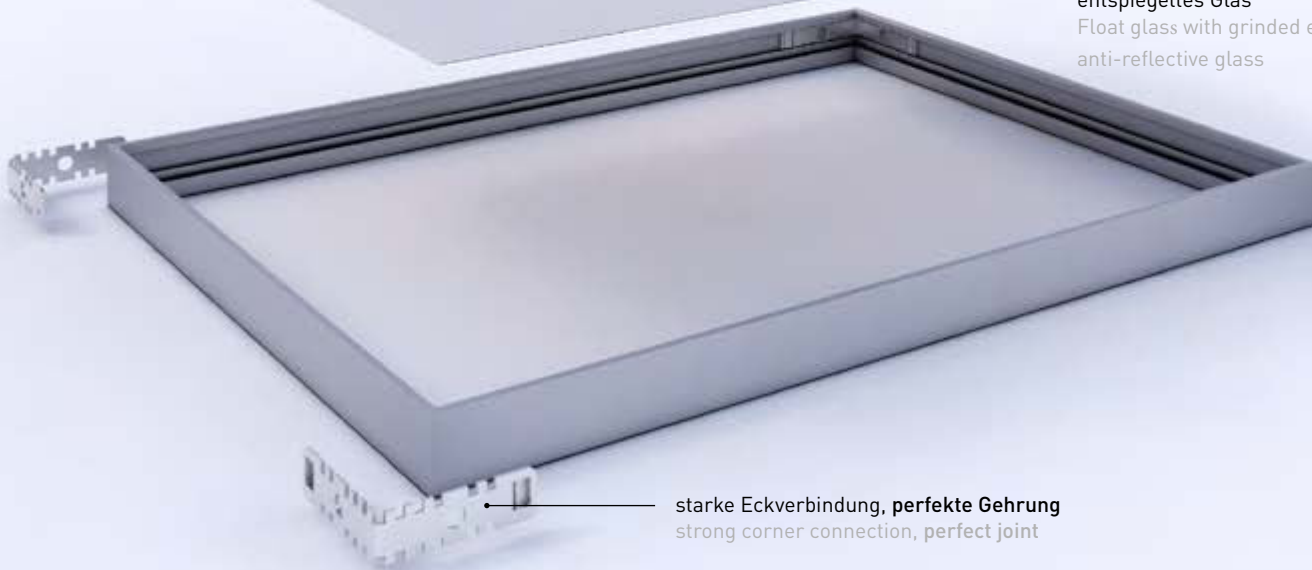

Alpha Hardware

1. justierbare Aufhängung
adjustable hanging system

2. höhenverstellbare Wandaufhängung
height-adjustable hanging system

stabile Rückwand
mit Drehfedern
stable backing board
with spring clips

säurefreies Barrierepapier 200g
acid-free facepaper 200g

kantengeschliffenes Floatglas/
entspiegeltes Glas
Float glass with grinded edges
anti-reflective glass

starke Eckverbindung, perfekte Gehrung
strong corner connection, perfect joint