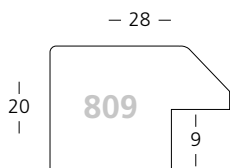

BW-Set | Sample Set:
Art.Nr. | Ref.No.: 900586
Winkel | Samples: 4