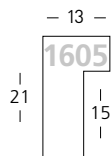

BW-Set | Sample Set:
Art.Nr. | Ref.No.: 900601
Winkel | Samples: 6

- 1600/261
- 1601/261
- 1603/261
- 1604/261
- 1605/261

Dunkelbraun | Dark Brown

☑ für **Zuschnitt** setzen Sie eine **7** vor die Bestellnummer
für **chop-service** please add a **7** to start the reference