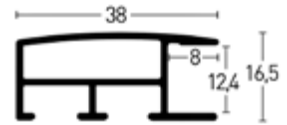

Stahlgrau matt | Frosted Steel Grey ¹  282256  782256

Leistenseite glatt ¹
 smooth side ¹
Leistenseite mit Struktur ²
 side with structure ²

Struktur Schwarz glanz | Brushed Pol. Black ²  282316  782316