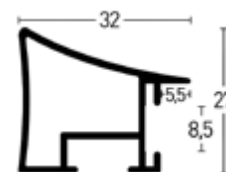

BW-Set | Sample Set:
 Art.Nr. | Ref.No.: **901225**
 Winkel | Samples: **14**

Farboberflächen | Colour surfaces

1:2

Leistenseite glatt¹
 smooth side¹

Leistenseite mit Struktur²
 side with structure²

Brushed Citrin seidenmatt |
 Brushed Citrin Silk matt ² ■ 2225217 ▲ 7225217