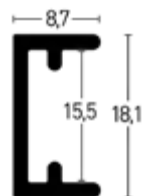

Winkel | Samples: 6+3

Farboberflächen | Colour surfaces

1:1

Silber matt | Frosted Silver

2223004 7223004

Silber glanz | Polished Silver

2223003 7223003

Einlegeleiste | insert length