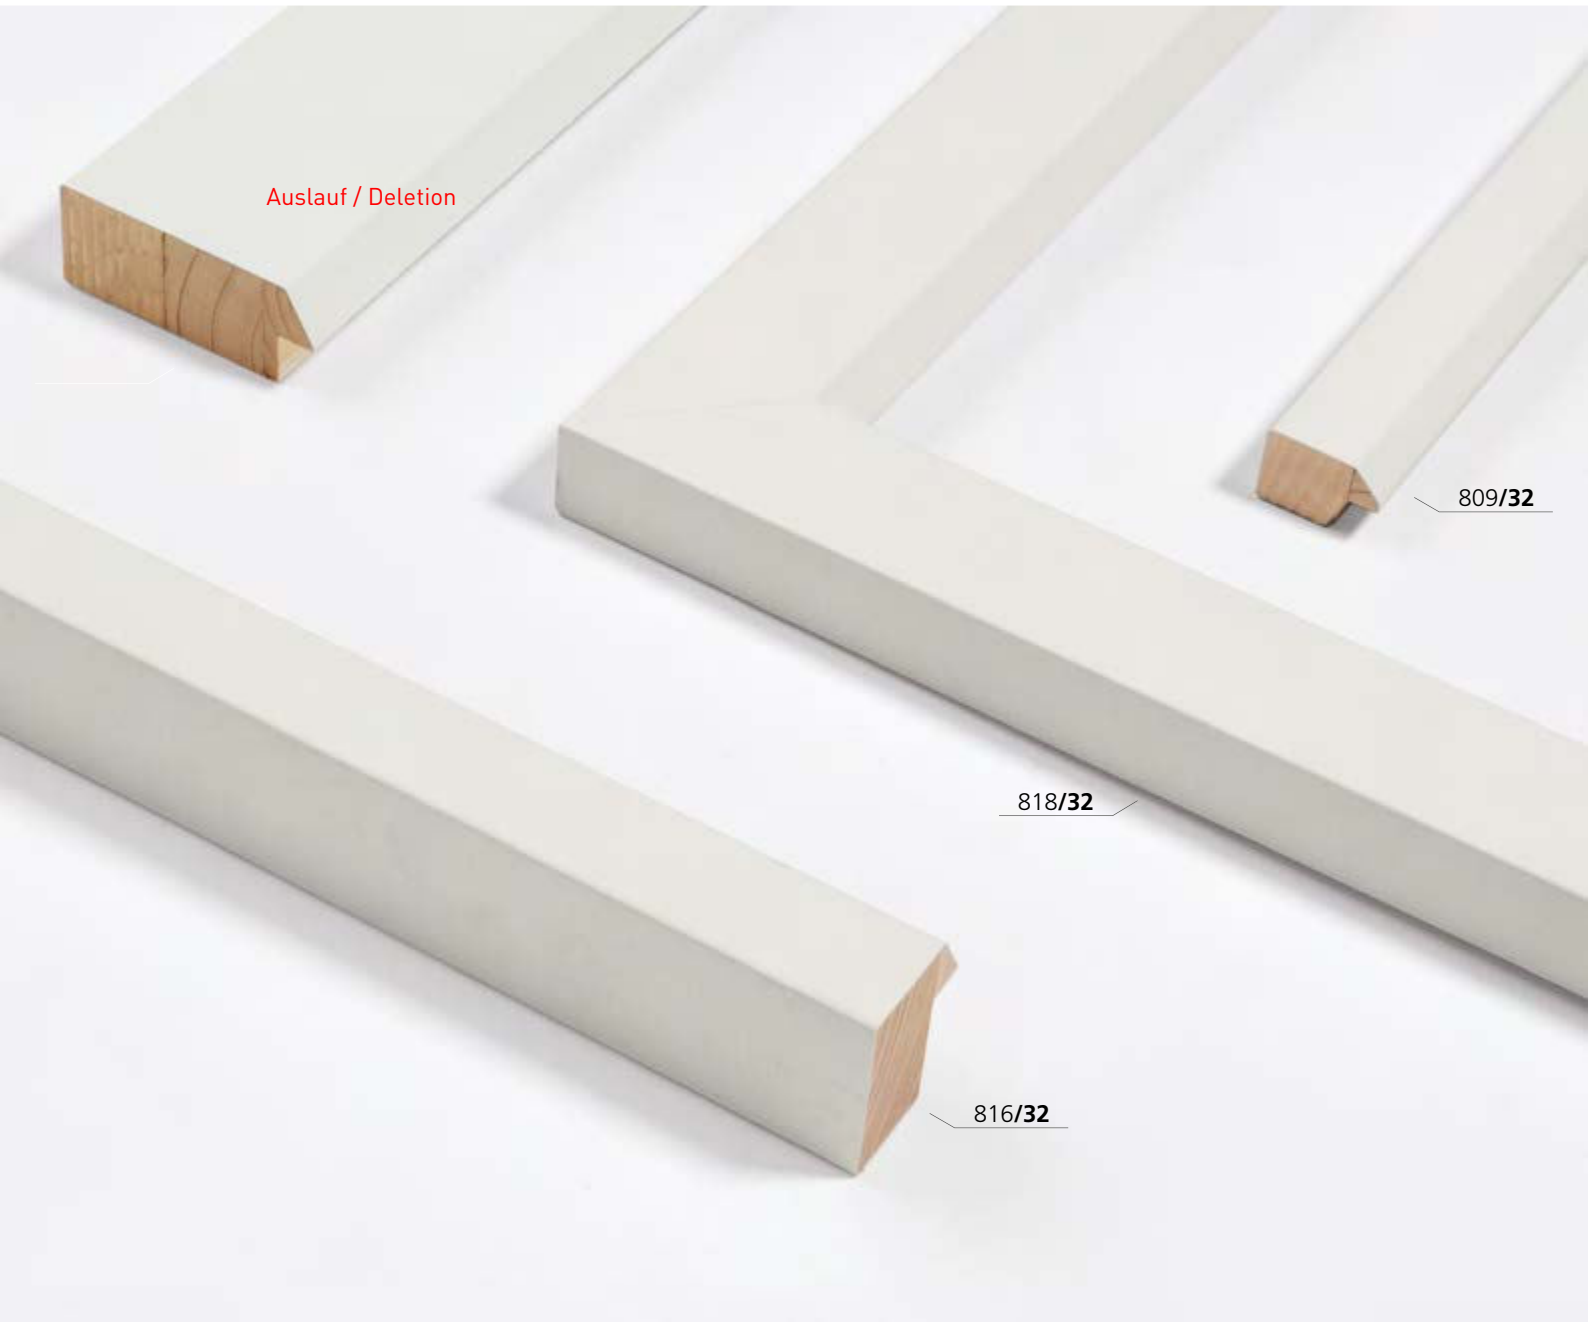

Wellpapp-Schutzzecken mit Nielsen Aufdruck, bis 22-27 mm

Cardboard protection corners, 22-27 mm

Artikel | Art.No.: 92006

Wellpapp-Schutzzecken

Cardboard protections corners

Artikel | Art.No.: 92015

Wellpappschutzzecken mit Nielsen Aufdruck, bis 35 mm

Cardboard protection corners, up to 35 mm

Artikel | Art.No.: 92021

Holzleisten

Wood Mouldings

Mit Holzleisten von nielsen erzielen Sie anspruchsvolle Rahmungen in perfekter Qualität. Wählen Sie aus einem Premium-Sortiment und einem Basis-Sortiment. Ob modern, klassisch oder traditionell – für jede Stilrichtung finden Sie die passende Rahmenleiste.

With wood mouldings from nielsen you get superior frames in perfect quality. Choose from a Premium Assortment and a Basic Assortment. It doesn't matter if modern, classic or traditional – we offer the right moulding for every style.