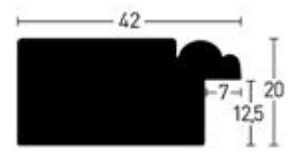

Palladio Color 70

Provence 16

Provence 36

Quadrum 16x20

Quadrum 16x25

Rekup 42

Studio 40

Studio 52