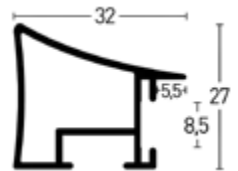

Silber glanz | Polished Silver ¹

2225003 7225003