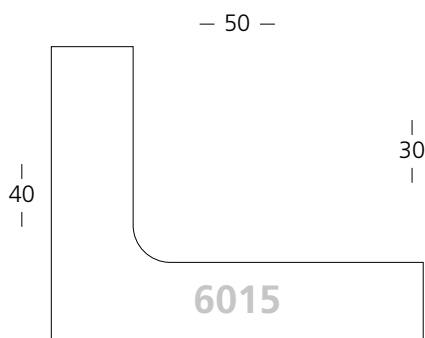

■ 6015/48
49

Schwarz glanz | Polished Black
Weiß glanz | Polished White

☑ für **Zuschnitt** setzen Sie eine **7** vor die Bestellnummer
for **chop-service** please add a **7** to start the reference

**BW-Set | Sample Set
(Black & White):**
Art.Nr. | Ref.No.: **900588**
Winkel | Samples: 12

**BW-Set | Sample Set
(Aluminium, Stahl |
Steel, Gold):**
Art.Nr. | Ref.No.: **900589**
Winkel | Samples: 17