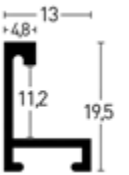

Profil 272 | Profile 272

BW-Set | Sample Set:
Art.Nr. | Ref.No.: **901272**
Winkel | Samples: **4**

Farboberflächen | Colour surfaces

1:1

2272027 7272027

2272004 7272004

Leistenseite glatt ¹
smooth side ¹
Leistenseite mit Struktur ²
side with structure ²

2272003 7272003

2272250 7272250

Profil 273 | Profile 273

BW-Set | Sample Set:
Art.Nr. | Ref.No.: **901273**
Winkel | Samples: **5**

Farboberflächen | Colour surfaces

1:1

2273027 7273027

2273004 7273004

2273003 7273003

2273250 7273250

2273019 7273019