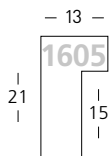

BW-Set | Sample Set:
Art.Nr. | Ref.No.: 900601
Winkel | Samples: 6

1. 1600/260
   - 1601/260
   - 1603/260
   - 1604/260
   - 1605/260
2. Natur | Nature

☒ für **Zuschnitt** setzen Sie eine **7** vor die Bestellnummer
for **chop-service** please add a **7** to start the reference