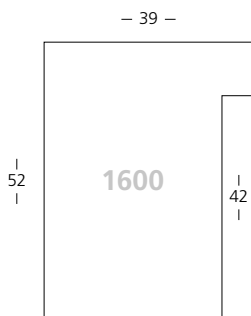

BW-Set | Sample Set:
Art.Nr. | Ref.No.: 900596
Winkel | Samples: 6