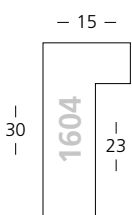

BW-Set | Sample Set:
Art.Nr. | Ref.No.: 900600
Winkel | Samples: 6