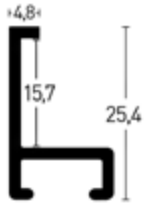

233003 733003

Leistenseite glatt ¹
smooth side¹
Leistenseite mit Struktur ²
side with structure ²

Schwarz matt | Frosted Black ²

233021 733021

Profil 34 | Profile 34

BW-Set | Sample Set:
Art.Nr. | Ref.No.: **901034**
Winkel | Samples: **6**