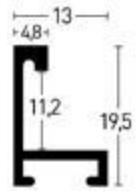

Natura | Profil 273

Furnier
Veneer

Modern
Modern