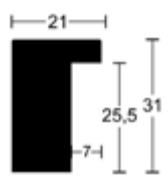

Oakwoods 21x31