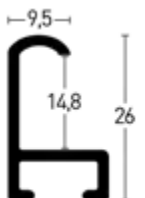

Limone matt | Frosted Lemon ¹ 215127 715127

Als Wechselrahmen erhältlich
Available as ready made frame