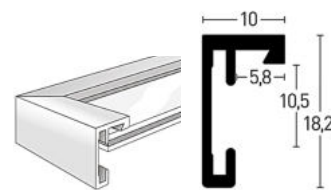

1:1

Weiß glanz | Glossy White ¹

Struktur Gold matt | Brushed Frosted Gold ²

Struktur Walnuss matt | Brushed Frosted Walnut ²

The mark of responsible forestry

Max. Einlegehöhe 2,5 mm | Max. insertion height 2,5 mm