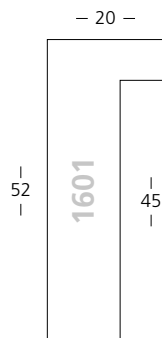

BW-Set | Sample Set:
Art.Nr. | Ref.No.: 900597
Winkel | Samples: 6