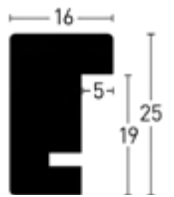

Quadrum 16 x 25

Kiefer | Pine

Lack
Varnish

Furnier
Veneer

Folie
Foil

Modern
Modern