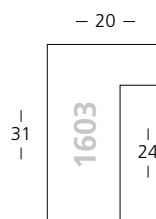

BW-Set | Sample Set:
Art.Nr. | Ref.No.: 900599
Winkel | Samples: 6