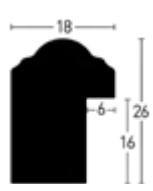

Palladio Color 18