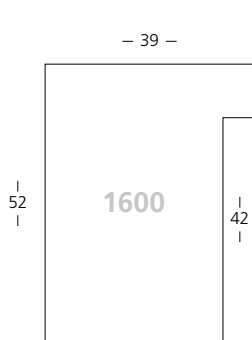

Dunkelbraun | Dark Brown

☑ für **Zuschnitt** setzen Sie eine **7** vor die Bestellnummer
für **chop-service** please add a **7** to start the reference

Moma

Tanne | Fir

Eiche Furnier
Oak veneer

Modern
Modern