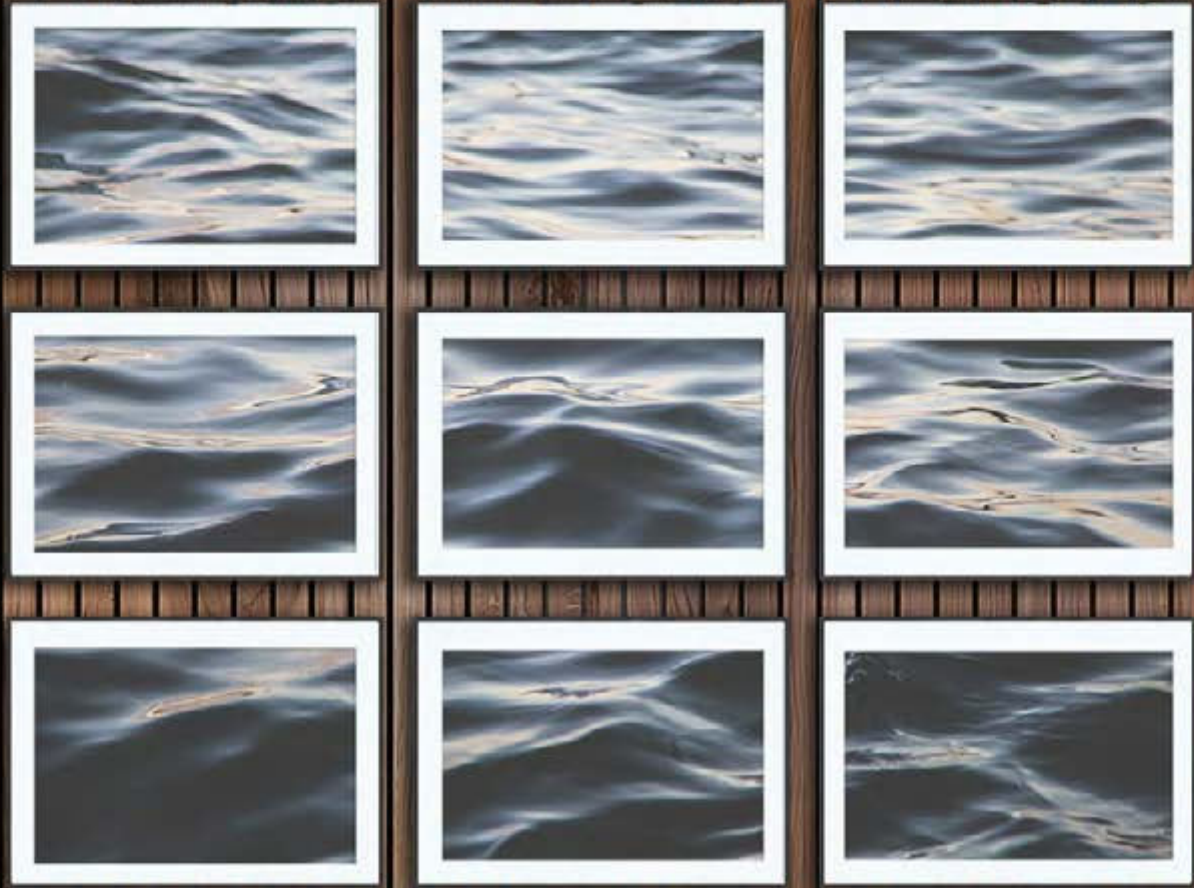

Diana Silber | Silver 10 x 15 - **8999426** 13 x 18 - **8999427**

Verpackungseinheit 4 Rahmen
Package unit 4 frames

Brandschutzrahmen B1 Fire Retardant Frame B1

Zertifizierung nach DIN 4102-1

Die Brandschutzrahmen wurden vom Materialprüfungsamt Nordrhein-Westfalen erfolgreich auf Schwerentflammbarkeit geprüft und mit der Zertifizierung nach DIN 4102-1 versehen. Das MPA betreibt seit vielen Jahren ein Brandprüfzentrum und hat als Prüf-, Überwachungs- und Zertifizierungsstelle einen ausgezeichneten Ruf.