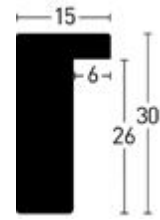

Inka 35

Fortuna 15x30