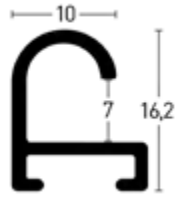

Profil 7 | Profile 7

BW-Set | Sample Set:
Art.Nr. | Ref.No.: **901007**
Winkel | Samples: **7**

Farboberflächen | Colour surfaces

1:1

Leistenseite glatt ¹
smooth side ¹

Leistenseite mit Struktur ²
side with structure ²