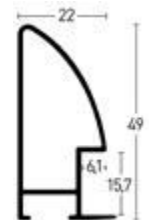

Silber glanz | Polished Silver ²

2281003 7281003